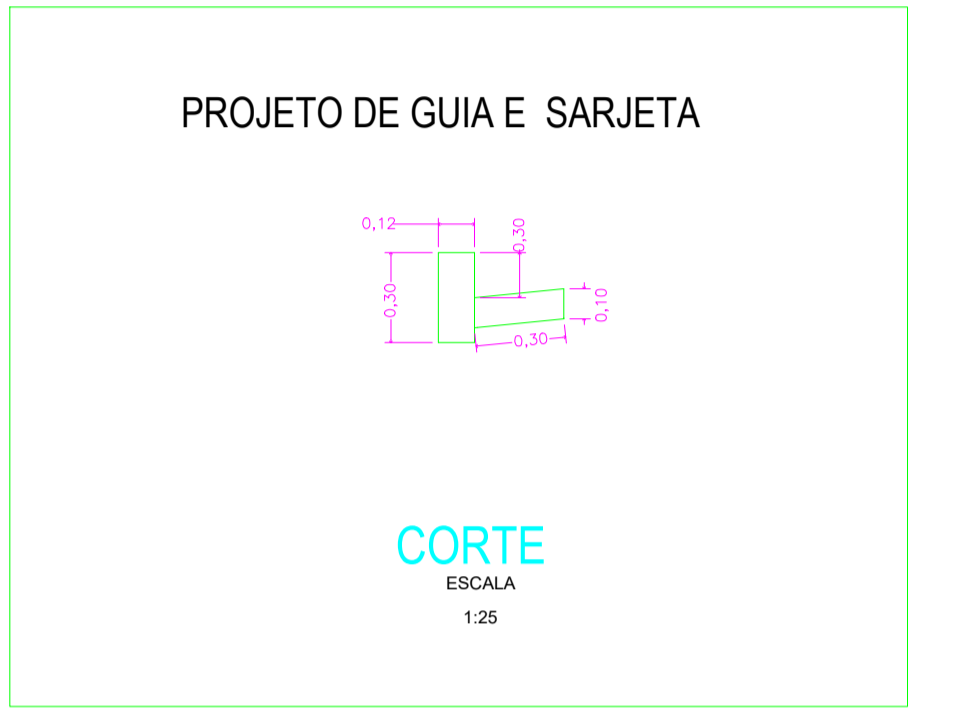

PLANTA BAIXA
ESCALA 1:250

PLANTAS, CORTES E FACHADAS		FOLHA: ÚNICA
ASSUNTO: CALÇAMENTO DA LIGAÇÃO LAGO DO SOL		
LOCAL: COHAB LAGO DO SOL- RUBINÉIA - SP		
PROPRIETÁRIO: PREFEITURA MUNICIPAL DE RUBINÉIA		
Nº CONTRIBUINTE:		ESCALA:
<p>SITUAÇÃO S/ ESCALA</p>		<p>PROPRIETÁRIO: PREFEITURA MUNICIPAL DE RUBINÉIA OSVALDO LUGATO FILHO</p> <p>AUTOR DO PROJETO: ALISON SCANDELAE ARQUITETO URBANISTA - CAU A196019-9</p>
QUADRO DE ÁREAS		ART.
OBSERVAÇÕES:		