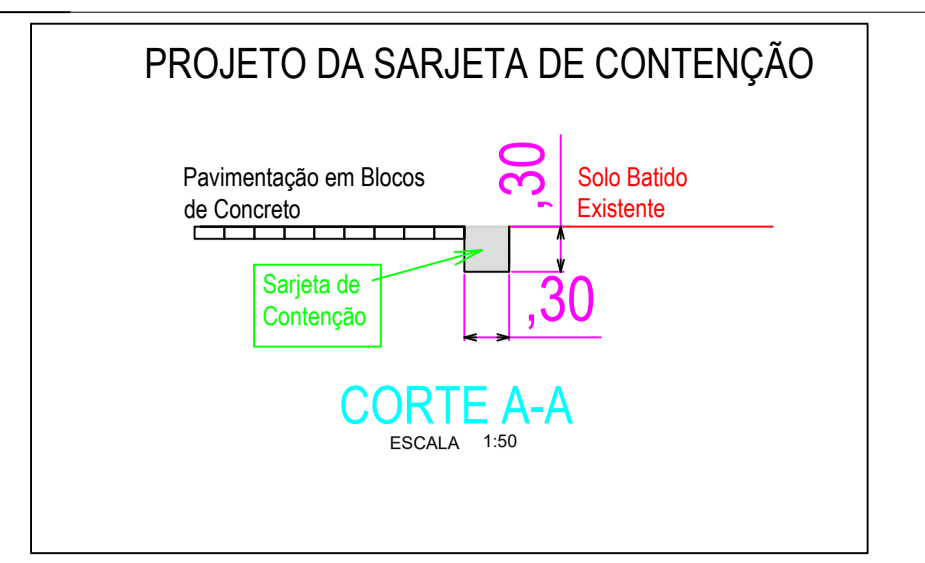

PLANTA BAIXA
ESCALA 1:250

PLANTAS, CORTES E FACHADAS		FOLHA: ÚNICA
ASSUNTO: CALÇAMENTO DA LIGAÇÃO LAGO DO SOL		
LOCAL: COHAB LAGO DO SOL- RUBINÉIA - SP		
PROPRIETÁRIO: PREFEITURA MUNICIPAL DE RUBINÉIA		
Nº CONTRIBUINTE:		ESCALA:
<p>SITUAÇÃO S/ ESCALA</p>		<p>PROPRIETÁRIO: PREFEITURA MUNICIPAL DE RUBINÉIA OSVALDO LUGATO FILHO</p> <p>AUTOR DO PROJETO: ALISON SCANDELAE ARQUITETO URBANISTA - CAU A196019-9</p>
QUADRO DE ÁREAS		ART.
OBSERVAÇÕES:		